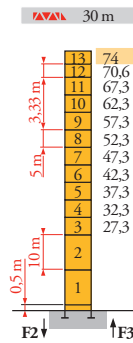

Potain MR 605B H32

Mat / Réactions
 Maste / Eckdrücke
 Masts / Reactions
 Mástil / Reacciones
 Torre / Reazioni
 Tramo / Reações
 Композиции башни /
 Реакции

1204

2,45 m
 30 m ⇒ 60 m

30 m	H (m)	5 m	3,33 m
40 - 50 m	59	10	2
60 m	60,6	11	1

P 800 A	
F2	289 t
F3	199 t
	122 t

30 m	H (m)	10 m	5 m	3,33 m
40 - 50 - 60 m	72,3	2	10	-

P 850 A	
F2	324 t
F3	228 t
	134 t

B 800 B	
	1

Mécanismes
Antriebe
Mechanisms
Mecanismos
Meccanismi
Mecanismos
Механизмы

L204

MR 605 B H32 50 Hz											ch-PS	kW	
▲	180 LBR 80	m/min	3,8/38	6/60	9,5/95	15,2/152	1,9/19	3/30	4,75/47,5	7,6/76	180	132	1090 m
	L 1090	t	16	10,1	5,9	3,25	32	20,2	11,8	6,5			
▶	90 VBR		3 min 17 s							90	66		
●	R-132	tr/min U/min rpm	0 0,67							3 x 6	3 x 4,4		
●	Y 800 A J 850 A	m/min											
CEI 38			IEC 38				kVA						
400 V (+6% -10%) 50 Hz							270 kVA						

MR 605 B H32 60 Hz											ch-PS	kW	
▲	215 LBR 80	m/min	4,6/46	7,2/72	11,4/114	18,2/182	2,3/23	3,6/36	5,7/57	9,1/91	215	158	1090 m
	L 1090	t	16	10,1	5,9	3,25	32	20,2	11,8	6,5			
▶	108 VBR		2 min 44 s							108	79		
●	R-158	tr/min U/min rpm	0 0,8							3 x 7,2	3 x 5,3		
●	Y 800 A J 850 A	m/min											
CEI 38			IEC 38				kVA						
480 V (+6% -10%) 60 Hz							325 kVA						