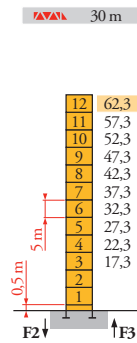

Potain MR 605B H32

Mat / Réactions
 Maste / Eckdrücke
 Masts / Reactions
 Mástil / Reacciones
 Torre / Reazioni
 Tramo / Reações
 Композиции башни /
 Реакции

1204

2,45 m
 30 m ⇒ 60 m

30 m	H (m)	5 m	3,33 m
40 - 50 m	59	10	2
60 m	60,6	11	1

P 800 A	
F2	289 t
F3	199 t
	122 t

30 m	H (m)	10 m	5 m	3,33 m
40 - 50 - 60 m	72,3	2	10	-

P 850 A	
F2	324 t
F3	228 t
	134 t

B 800 B	
	1

Mécanismes
Antriebe
Mechanisms
Mecanismos
Meccanismi
Mecanismos
Механизмы

L204

MR 605 B H32 50 Hz											ch-PS	kW	
▲	180 LBR 80	m/min	3,8/38	6/60	9,5/95	15,2/152	1,9/19	3/30	4,75/47,5	7,6/76	180	132	1090 m
	L 1090	t	16	10,1	5,9	3,25	32	20,2	11,8	6,5			
▶	90 VBR		3 min 17 s							90	66		
●	R-132	tr/min U/min rpm	0 0,67							3 x 6	3 x 4,4		
●	Y 800 A J 850 A	m/min											
CEI 38			IEC 38				kVA						
400 V (+6% -10%) 50 Hz							270 kVA						

MR 605 B H32 60 Hz											ch-PS	kW	
▲	215 LBR 80	m/min	4,6/46	7,2/72	11,4/114	18,2/182	2,3/23	3,6/36	5,7/57	9,1/91	215	158	1090 m
	L 1090	t	16	10,1	5,9	3,25	32	20,2	11,8	6,5			
▶	108 VBR		2 min 44 s							108	79		
●	R-158	tr/min U/min rpm	0 0,8							3 x 7,2	3 x 5,3		
●	Y 800 A J 850 A	m/min											
CEI 38			IEC 38				kVA						
480 V (+6% -10%) 60 Hz							325 kVA						