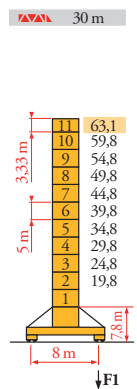

Potain MR 605B H32

Mat / Réactions
 Maste / Eckdrücke
 Masts / Reactions
 Mástil / Reacciones
 Torre / Reazioni
 Tramo / Reações
 Композиции башни /
 Реакции

1204

2,45 m
 30 m ⇒ 60 m

30 m	H (m)	5 m	3,33 m
40 - 50 m	59	10	2
60 m	60,6	11	1

P 800 A	
F2	289 t
F3	199 t
	122 t

30 m	H (m)	10 m	5 m	3,33 m
40 - 50 - 60 m	72,3	2	10	-

P 850 A	
F2	324 t
F3	228 t
	134 t

B 800 B	
	1

Mécanismes
Antriebe
Mechanisms
Mecanismos
Meccanismi
Mecanismos
Механизмы

L204

MR 605 B H32 50 Hz											ch-PS	kW	
▲	180 LBR 80	m/min	3,8/38	6/60	9,5/95	15,2/152	1,9/19	3/30	4,75/47,5	7,6/76	180	132	1090 m
	L 1090	t	16	10,1	5,9	3,25	32	20,2	11,8	6,5			
▶	90 VBR		3 min 17 s							90	66		
●	R-132	tr/min U/min rpm	0 0,67							3 x 6	3 x 4,4		
●	Y 800 A J 850 A	m/min											
CEI 38			IEC 38				kVA						
400 V (+6% -10%) 50 Hz							270 kVA						

MR 605 B H32 60 Hz											ch-PS	kW	
▲	215 LBR 80	m/min	4,6/46	7,2/72	11,4/114	18,2/182	2,3/23	3,6/36	5,7/57	9,1/91	215	158	1090 m
	L 1090	t	16	10,1	5,9	3,25	32	20,2	11,8	6,5			
▶	108 VBR		2 min 44 s							108	79		
●	R-158	tr/min U/min rpm	0 0,8							3 x 7,2	3 x 5,3		
●	Y 800 A J 850 A	m/min											
CEI 38			IEC 38				kVA						
480 V (+6% -10%) 60 Hz							325 kVA						