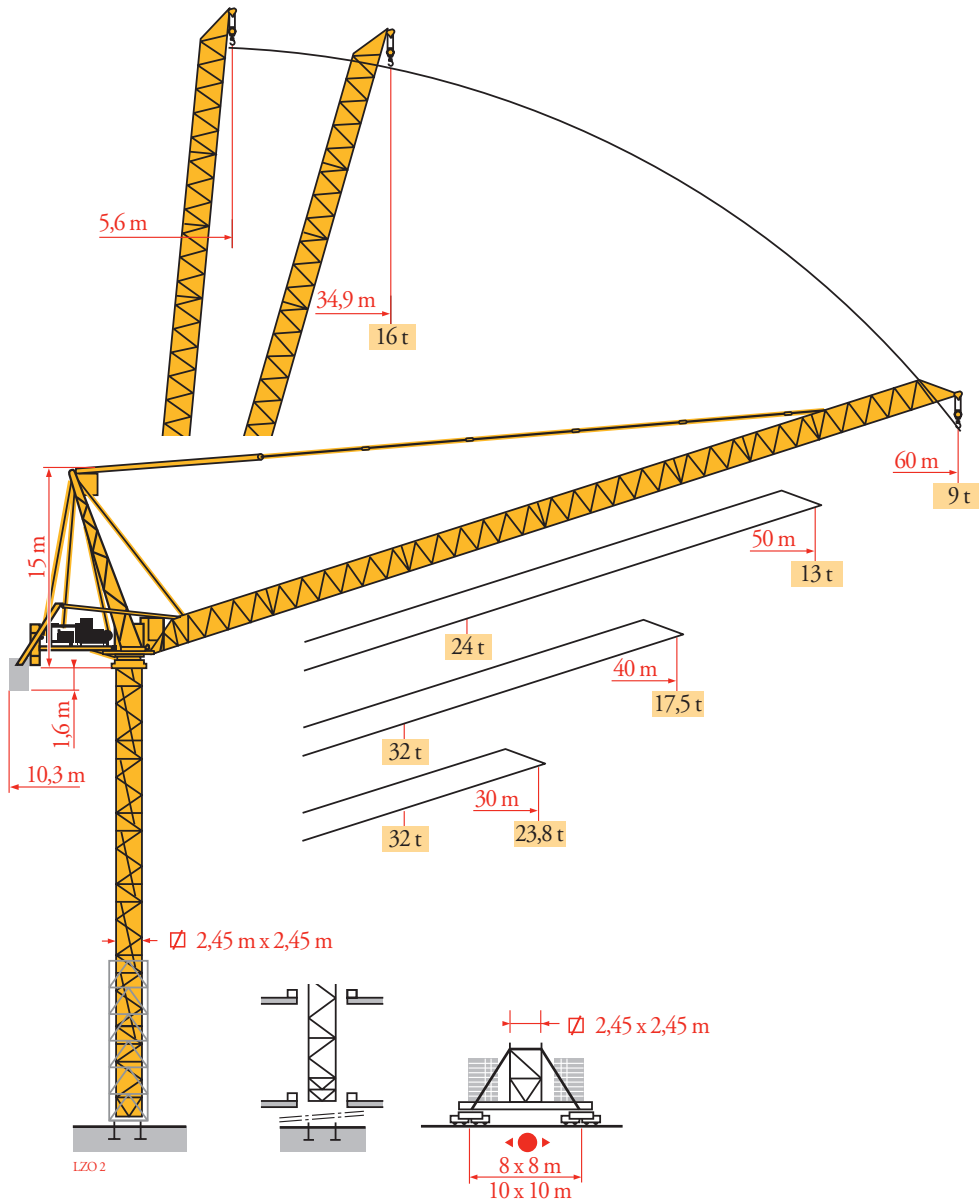

Potain MR 605B H32

Mat / Réactions
 Maste / Eckdrücke
 Masts / Reactions
 Mástil / Reacciones
 Torre / Reazioni
 Tramo / Reações
 Композиции башни /
 Реакции

1204

2,45 m
 30 m ⇒ 60 m

30 m	H (m)	5 m	3,33 m
40 - 50 m	59	10	2
60 m	60,6	11	1